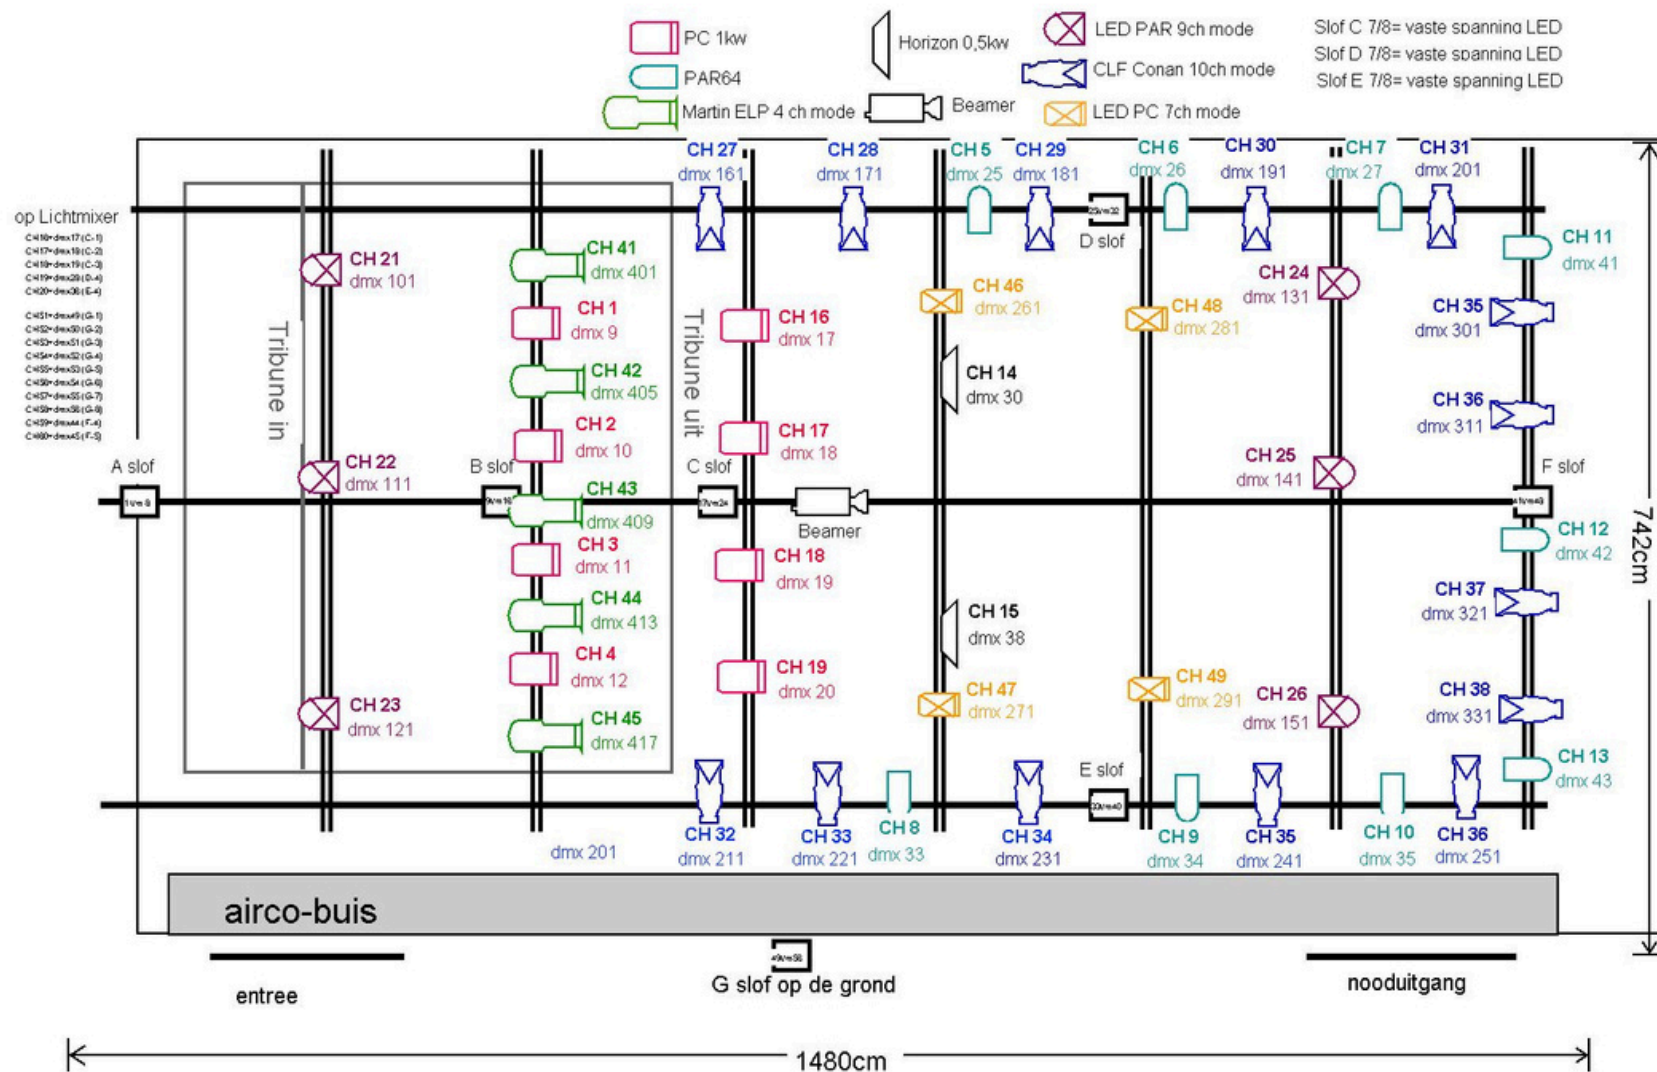

THEATERZAAL

7,40 m x 11,90 m zonder tribune
 7,40 m x 8 m met tribune
 hoogte = 4,15m (tot plafond) / 3,80m (tot trussen)

Aan te vullen met spullen uit algemene techniek lijst

AFMETINGEN:	14.80m x 7.40m x 4.15m (lxbxh) Hoogte tot grid 3.80m
Speelvlak:	Met tribune: 7.40m x 8.00m Ingeschoven tribune: 7.40m x 11.90m
Vloer en podium en wanden:	Zwevende (dans)vloer, hout PVC balletvloer op verzoek Verhoogd podium plaatsbaar op verzoek 2x wit, 1x wand met ramen, 1x tribune Rondom geheel te verduisteren met zwarte gordijnen (Black box) Coulissen in te hangen op verzoek
Praktisch:	Artiesten-opgang mogelijk via zijdeur podium Kleedkamer niet aangrenzend aan podium (in souterrain) Inschuifbare tribune, 6 bordessen met kussens, geen rugleuning Max. 70 zitplaatsen op tribune (uit te breiden met krukjes eerste rij) Max. 80 losse stoelen plaatsbaar bij ingeschoven tribune Max. 120 personen stand
Audio:	HK Actief Lucas Impact Sub 700W HK Lucas Impact speakers 250W (2x) HK Pro 8 speakers (2x) Mixer: Soundcraft Signature 22
Licht:	Uitgebreid grid (trussen) aanwezig Martin ELP WW profile LED (5x) Par 64 1KW (9x) Halogeen ADB THH 1001 1kW (8x) BeamZ LED Par RGBWA (6x) Cameo LED PC RGBW (4x) CLF Conan RGBW (14x) ETC Color Source 20 (mixer) Diverse kleuren filters aanwezig Compulite Digital Dimmers 48 x 5KW. 6 x 2,5KW
Projectie:	NEC M322H HD 3200 Lumen, HDMI en VGA-aansluiting Beamer in grid, projectie max 4.00m x 2.50m op witte achterwand
Piano:	Yamaha Eterna ER 40, extra stemming op verzoek
Overig:	Rolsteiger en uitschuifladder Laden en lossen vanaf parkeerplaats, direct bij zij-ingang podium